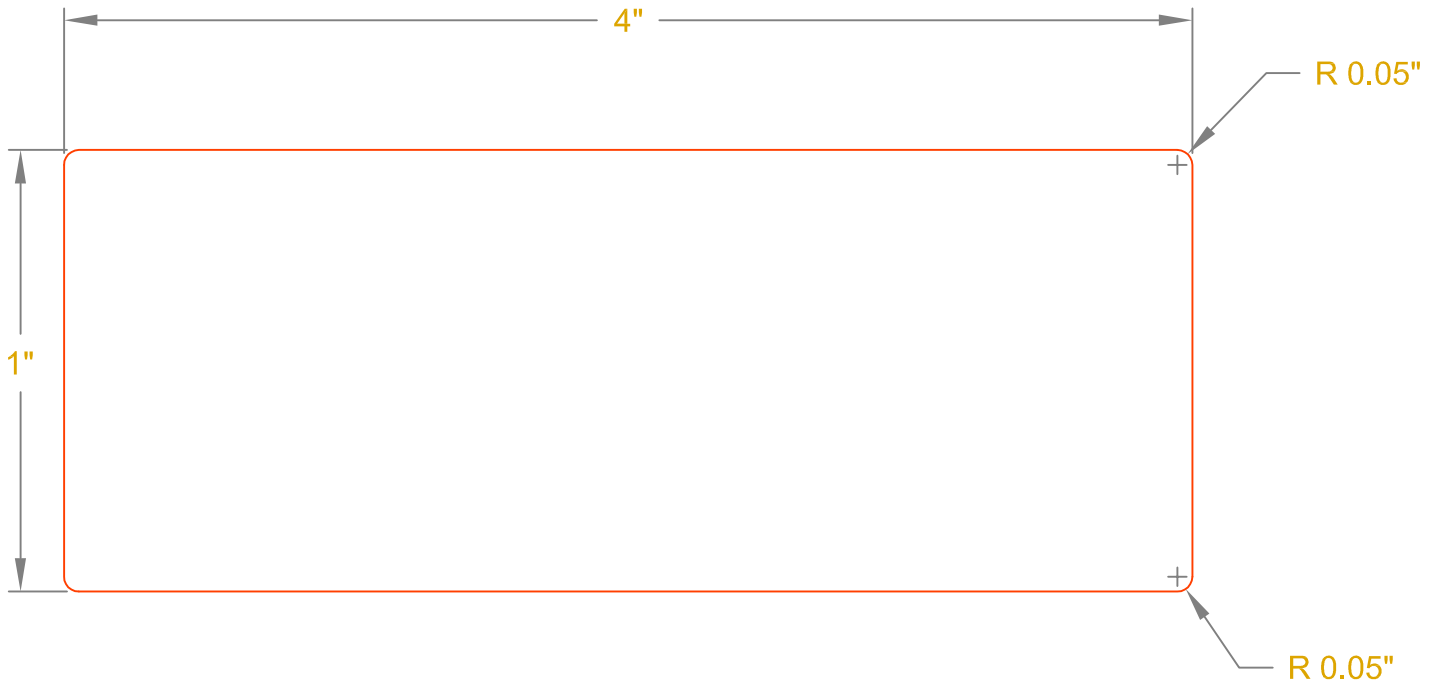

THIS DRAWING AND TECHNICAL INFORMATION
CONTAINED HEREIN ARE THE SOLE PROPERTY
OF AMERICAN IRON & METAL AND MUST NOT BE
REPRODUCED OR DISTRIBUTED WITHOUT PRIOR
WRITTEN CONSENT OF THE SAID COMPANY

CE DESSIN ET LES INFORMATIONS TECHNIQUES
CONTENUES DANS CE PRESENT DOCUMENT SONT
LA PROPRIETE DE A.I.M. ET NE DOIVENT PAS ETRE
REPRODUIT SANS LE CONSENTEMENT ECRIT
DE LA COMPAGNIE.

REF: ME-1792-1"x4"